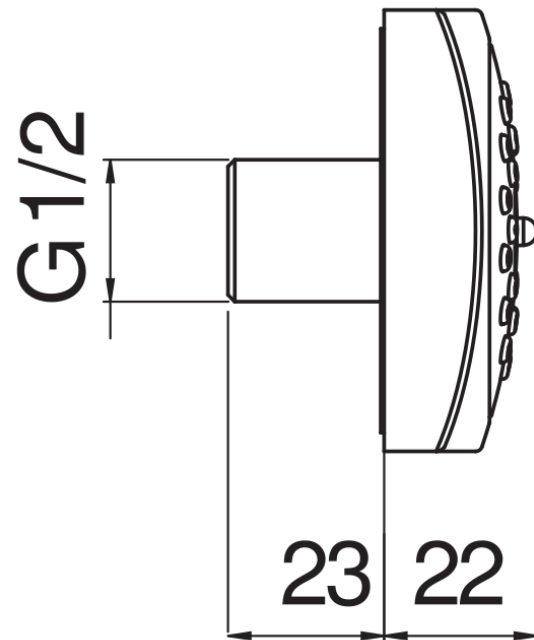

SPECIFICHE

Bodyjet esterno

Velvet black

Getto pioggia orientabile

Imballo: 14 x 7 x 7 cm / 0,00069 m<sup>3</sup> / 0,45 kg

DIAGRAMMA DI PORTATA: ACQUA CALDA/FREDDA

— Getto pioggia