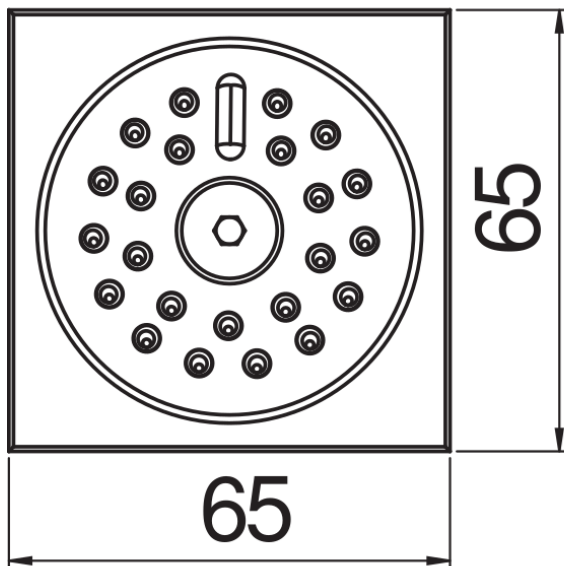

SPECIFICHE

Bodyjet esterno

Velvet black

Getto pioggia orientabile

Imballo: 14 x 7 x 7 cm / 0,00069 m<sup>3</sup> / 0,45 kg

DIAGRAMMA DI PORTATA: ACQUA CALDA/FREDDA

— Getto pioggia