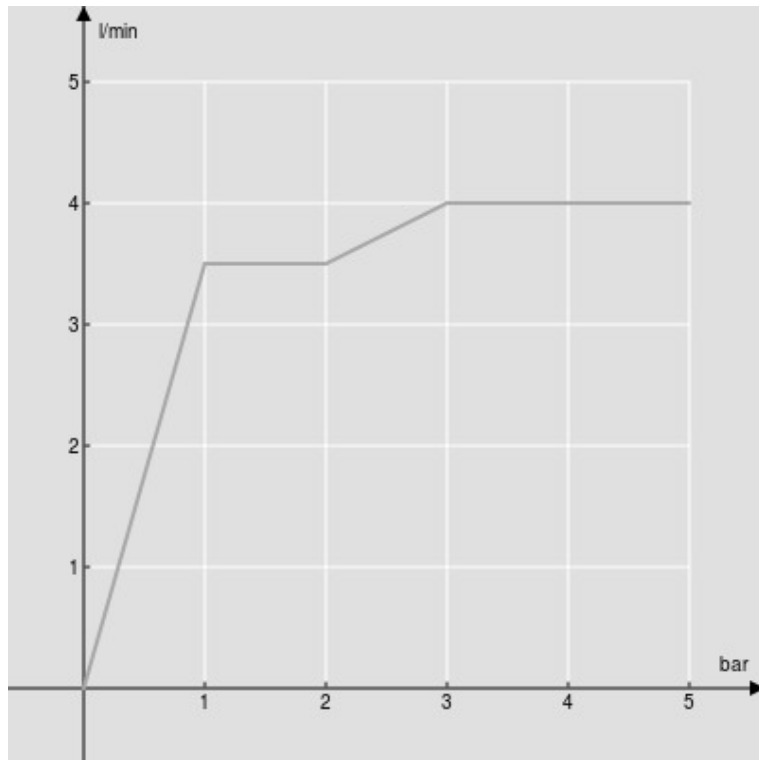

SPECIFICHE

Bodyjet esterno

Velvet black

Getto pioggia orientabile

Imballo: 14 x 7 x 7 cm / 0,00069 m<sup>3</sup> / 0,45 kg

DIAGRAMMA DI PORTATA: ACQUA CALDA/FREDDA

— Getto pioggia